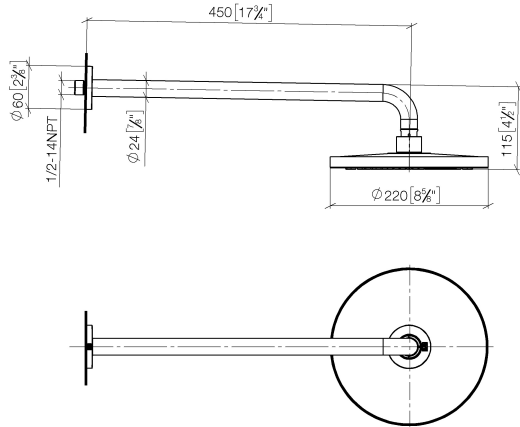

28 649 970

- Ausladung 450 mm
- Regenbrause Ø 220 mm
- PURE RAIN, Durchfluss max. 14 l/min (bei 3 Bar)
- Funktion ab: 7 l/min
- Rosette Ø 60 mm
- Anschluss 1/2"
- mit Antikalk-System
- mit Leerlauf-Funktion

Empfohlenes Zubehör

- UP-Wandwinkel -** 35 085 970 90
- Max. Einbautiefe 163 mm
 - Min. Einbautiefe 90 mm

28 649 970

mm [inches]

Durchflussdiagramm

Zertifikate

WRAS_2212012.

DVGW_DW-
6517DN0118.

LGA_38655.

28 649 970

Ersatzteilstückliste

Nr.	Artikelnummer	Benennung	Verbaumenge	Lieferzeit
1	04 30 31 032 00 90	Befestigungssatz	1	2
2	09 17 20 120 90	Halter	1	2
3	09 14 10 150 90	Dichtung	2	2
4	09 27 97 015-00	Rosette	1	10
5	90 11 03 070 00-00	Rohr	1	10
6	09 23 01 075 90	Einsatz	1	2
7	04 12 05 092 00-00	Brause	1	10
8	90 30 09 069 00 90	Schlüssel	1	2