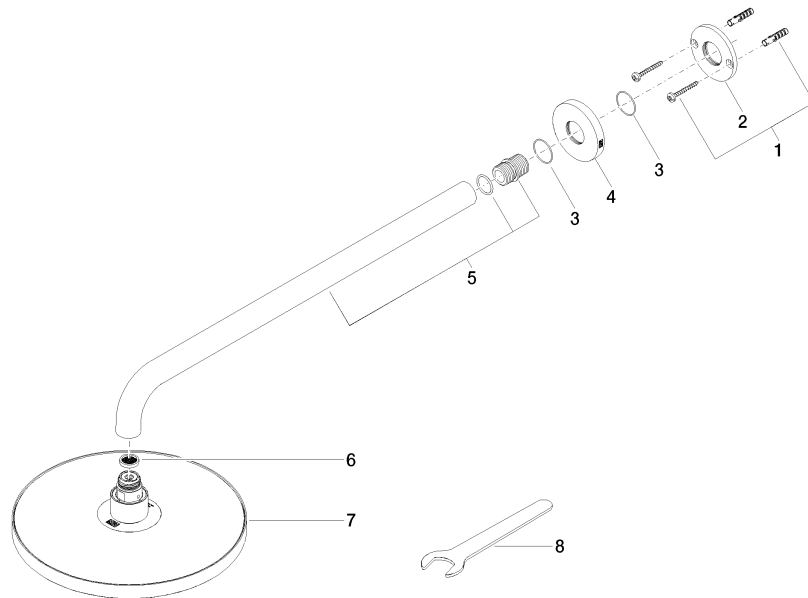

28 649 970

- Ausladung 450 mm
- Regenbrause Ø 220 mm
- PURE RAIN, Durchfluss max. 14 l/min (bei 3 Bar)
- Funktion ab: 7 l/min
- Rosette Ø 60 mm
- Anschluss 1/2"
- mit Antikalk-System
- mit Leerlauf-Funktion

Passt zu: TARA, LISSÉ, VAIA, META

	Chrom	28 649 970-00
	Platin gebürstet	28 649 970-06
	Platin	28 649 970-08
	Dark Chrome	28 649 970-19
	Light Gold	28 649 970-26
	Light Gold gebürstet	28 649 970-27
	Messing gebürstet (23kt Gold)	28 649 970-28
	Schwarz matt	28 649 970-33
	Bronze gebürstet	28 649 970-42
	Champagne gebürstet (22kt Gold)	28 649 970-46
	Champagne (22kt Gold)	28 649 970-47
	Chrom gebürstet	28 649 970-93
	Dark Platinum gebürstet	28 649 970-99

Empfohlenes Zubehör

- UP-Wandwinkel -** 35 085 970 90
- Max. Einbautiefe 163 mm
 - Min. Einbautiefe 90 mm

28 649 970

mm [inches]

Durchflussdiagramm

Zertifikate

WRAS_2212012.

DVGW_DW-
6517DN0118.

LGA_38655.

28 649 970

Ersatzteilstückliste

Nr.	Artikelnummer	Benennung	Verbaumenge	Lieferzeit
1	04 30 31 032 00 90	Befestigungssatz	1	2
2	09 17 20 120 90	Halter	1	2
3	09 14 10 150 90	Dichtung	2	2
4	09 27 97 015-00	Rosette	1	10
5	90 11 03 070 00-00	Rohr	1	10
6	09 23 01 075 90	Einsatz	1	2
7	04 12 05 092 00-00	Brause	1	10
8	90 30 09 069 00 90	Schlüssel	1	2